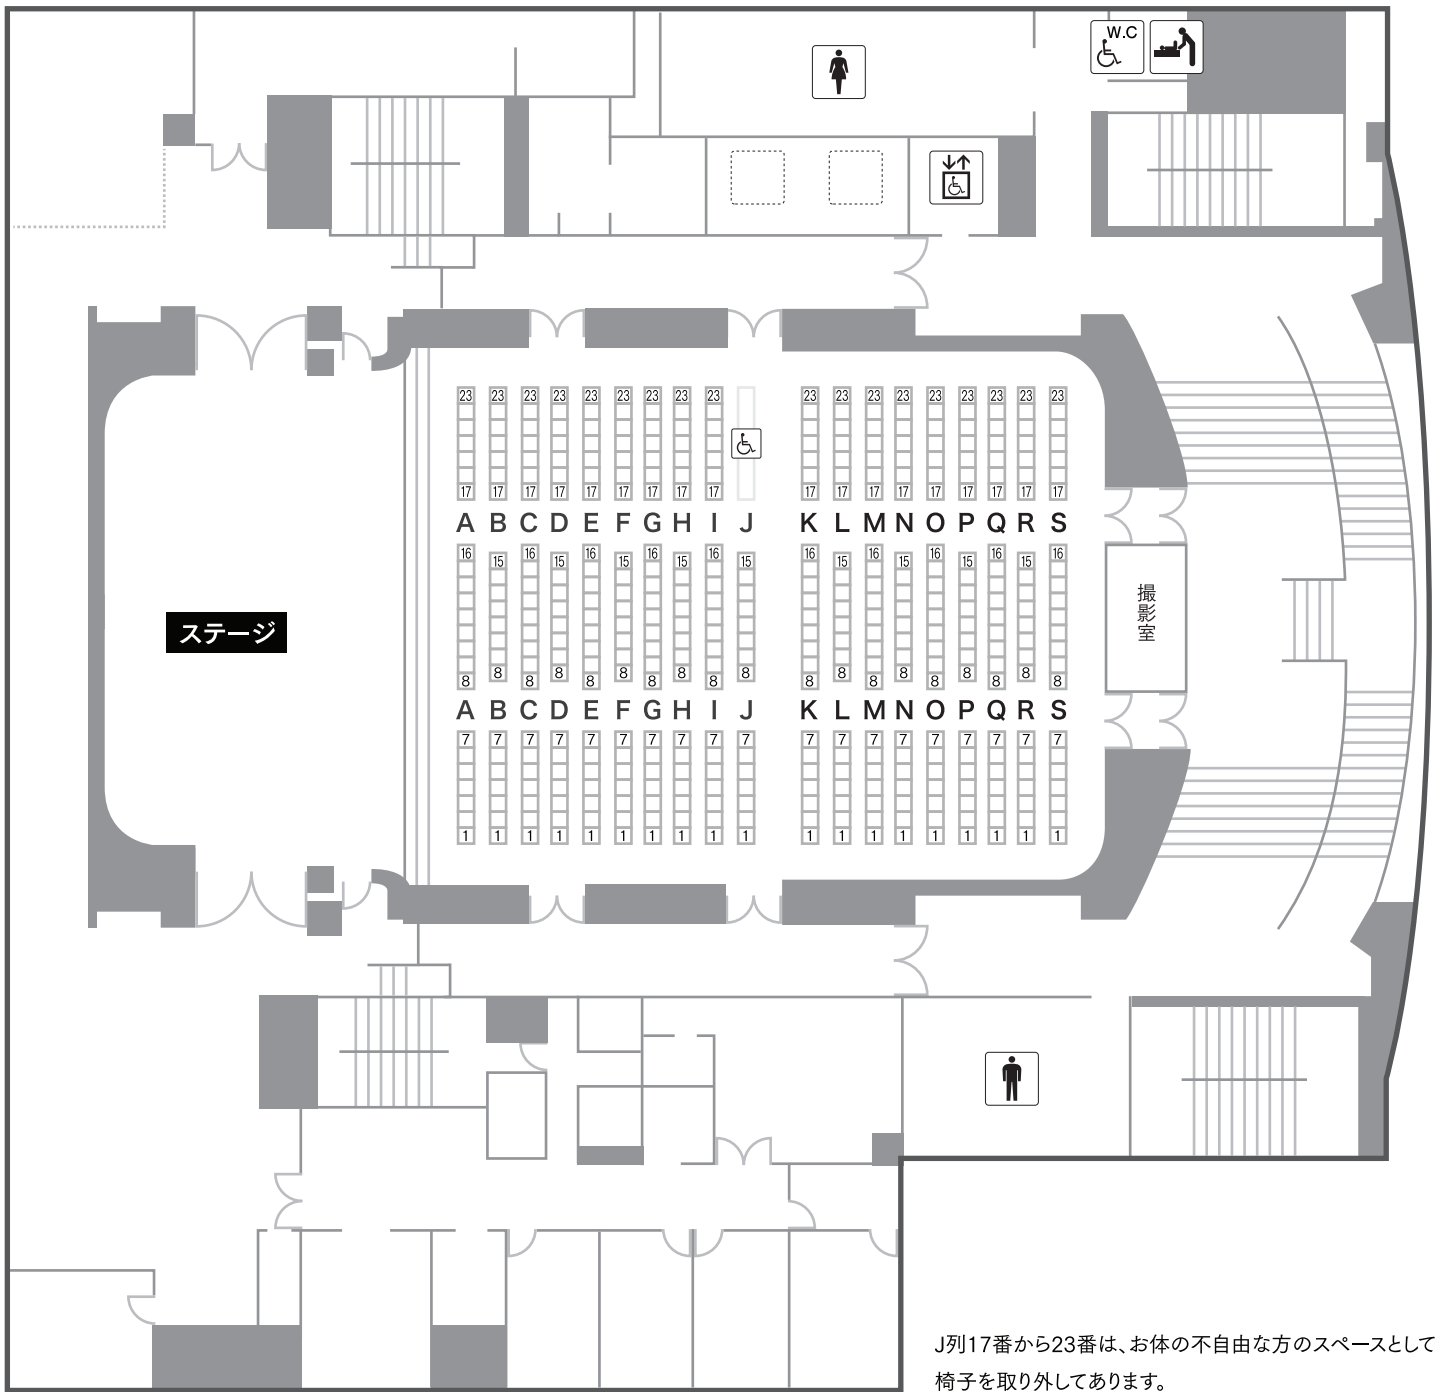

クローク

AED(自動体外式除細動器)

おむつ交換台

車椅子対応エレベーター

エスカレーター

多目的お手洗い

バーコーナー

インフォメーション

飲料水

3F【客席1階】

スロープ

エレベーター

階段

電話

お手洗い

男性用お手洗い

女性用お手洗い

クローク

AED(自動体外式除細動器)

おむつ交換台

車椅子対応エレベーター

エスカレーター

多目的お手洗い

バーコーナー