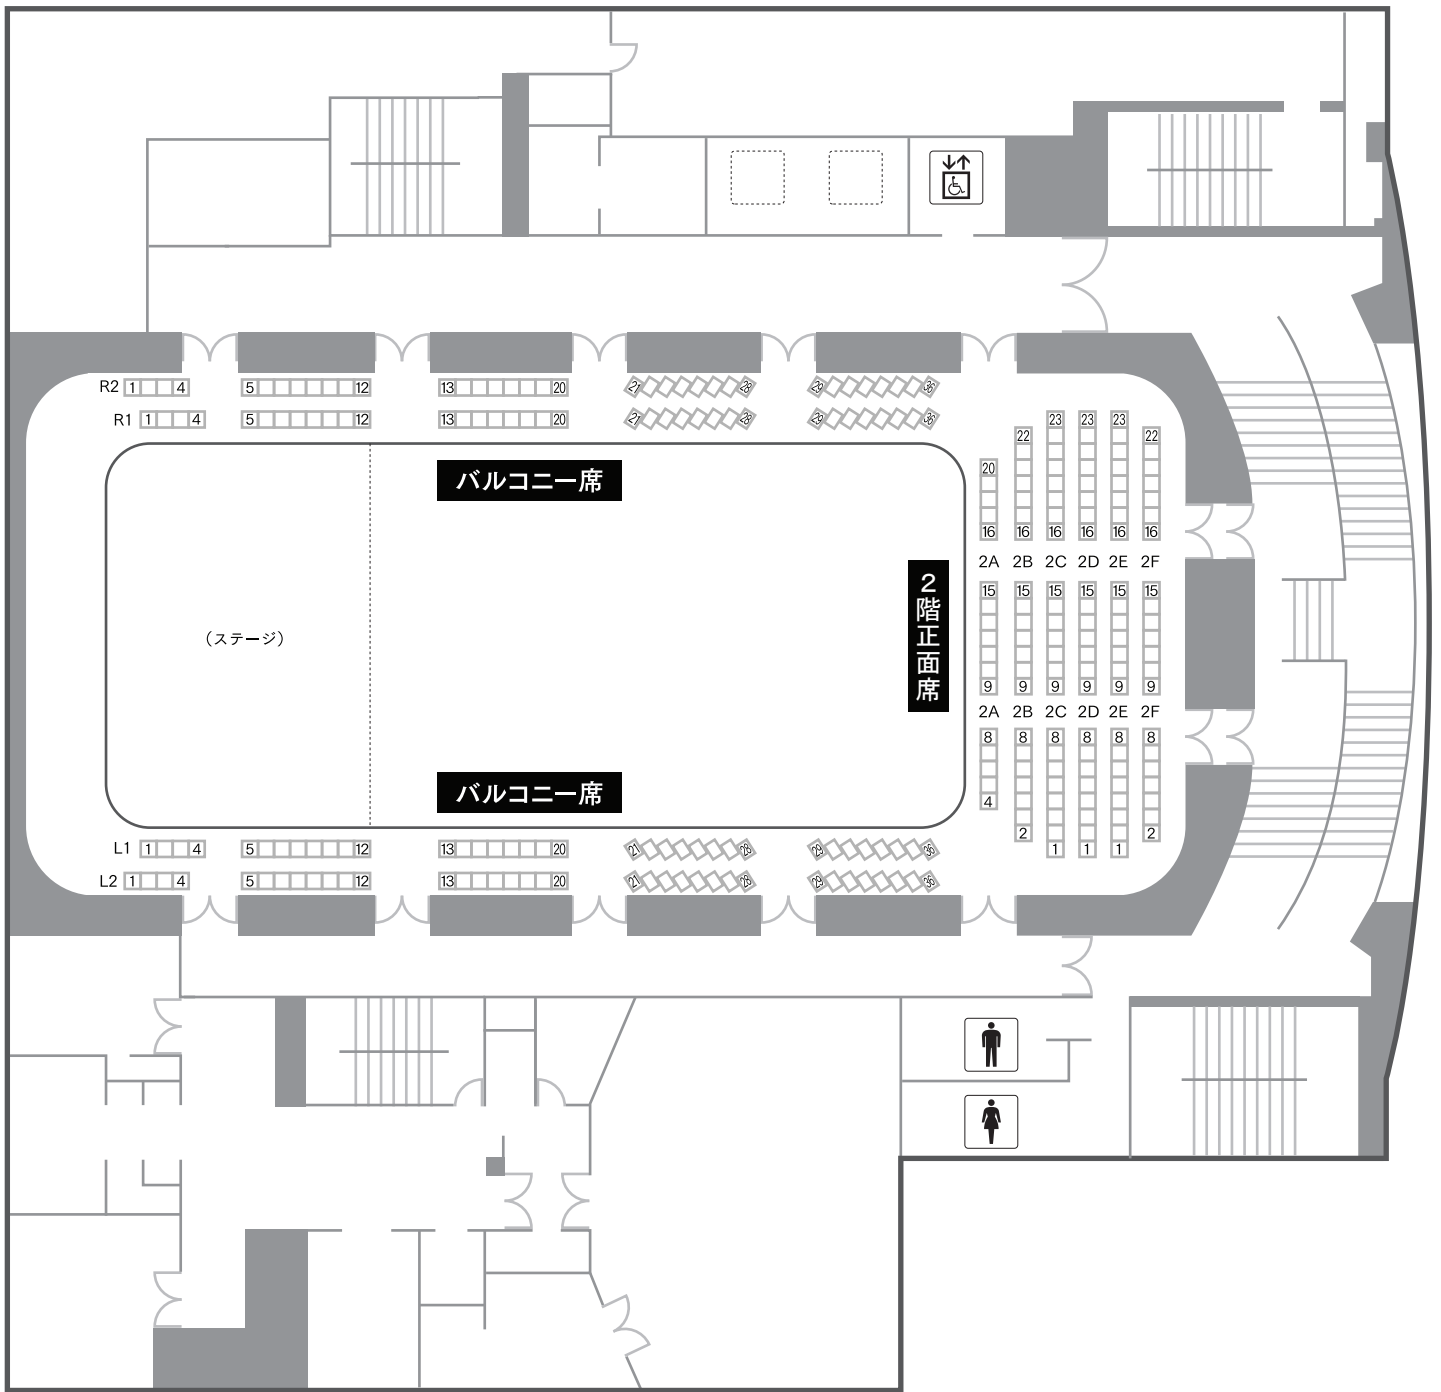

女性用お手洗い

クローク

AED(自動体外式除細動器)

おむつ交換台

車椅子対応エレベーター

エスカレーター

多目的お手洗い

バーコーナー

インフォメーション

飲料水

4F【客席2階】

スロープ

エレベーター

階段

電話

お手洗い