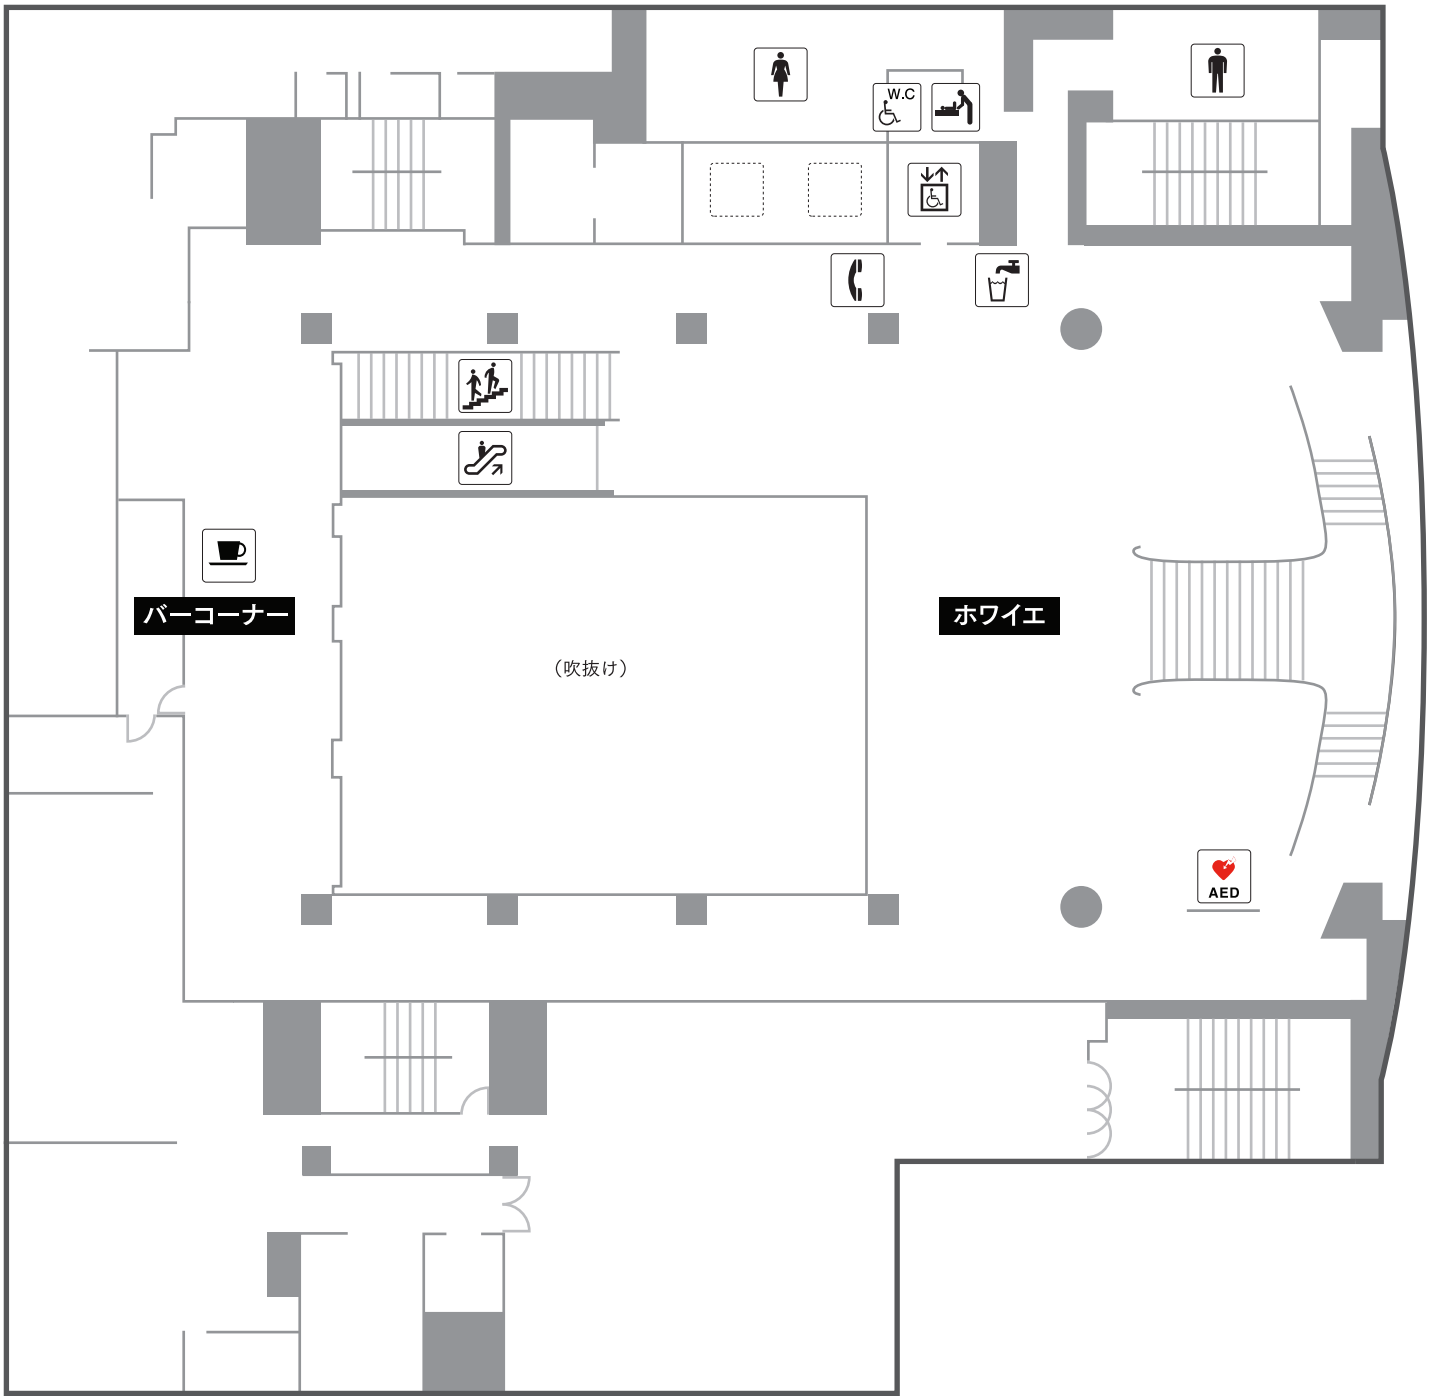

スロープ

エレベーター

階段

電話

お手洗い

男性用お手洗い

女性用お手洗い

クローク

AED(自動体外式除細動器)

おむつ交換台

車椅子対応エレベーター

エスカレーター

多目的お手洗い

バーコーナー

インフォメーション

飲料水

2F

スロープ

エレベーター

階段

電話

お手洗い

男性用お手洗い

女性用お手洗い

クローク

AED(自動体外式除細動器)

おむつ交換台

車椅子対応エレベーター

エスカレーター

多目的お手洗い

バーコーナー

インフォメーション