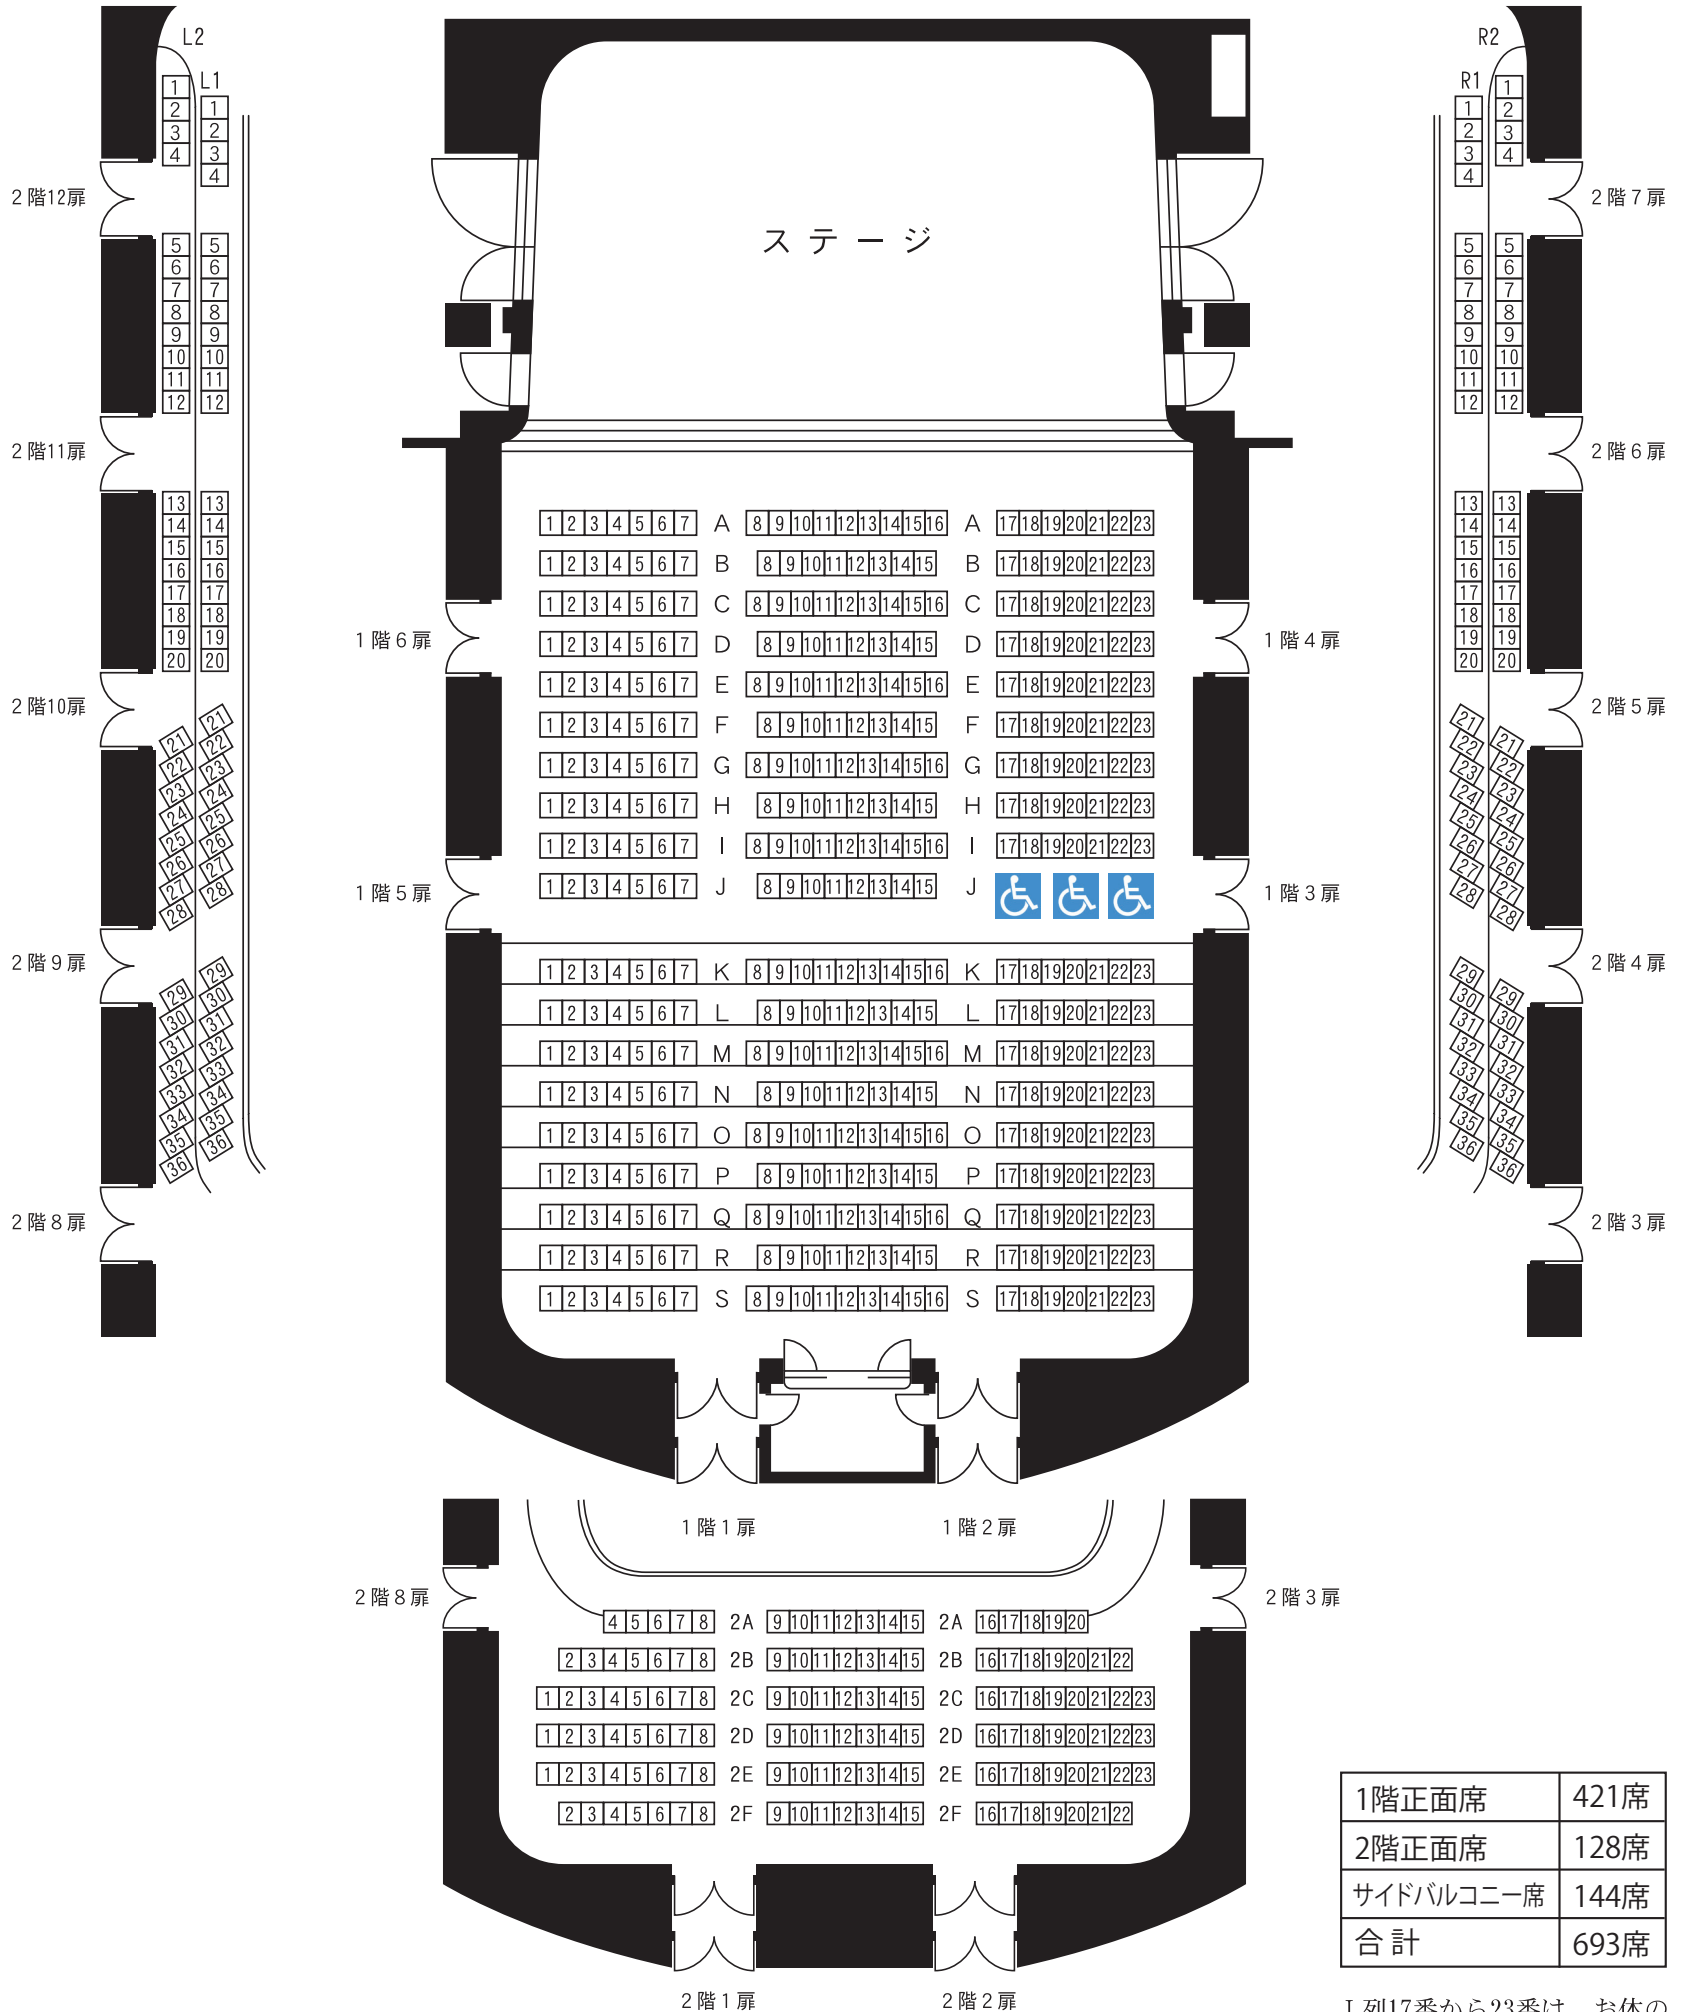

ホール座席表

サイドバルコニー席

2階両サイドのバルコニー席は、ホールの構造上、手すり、転倒防止強化ガラスによって視界が遮られます。予めご了承ください。

サイドバルコニー席

J列17番から23番は、お体の不自由な方のスペースとして椅子を取り外してあります。(椅子を付けた場合、合計700席)