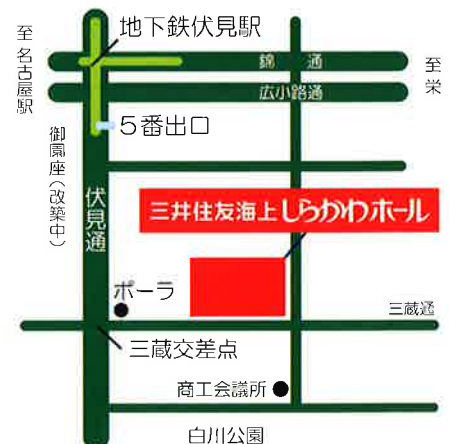

アンサンブル・コレীগ

第28回 定期演奏会

2018 7/8 日

D. ショスタコーヴィチ

チェロ協奏曲 第1番 変ホ長調 作品 107

L.v. ベートーヴェン

交響曲第3番「英雄」 変ホ長調 作品 55

独奏チェロ
野村 友紀

名古屋市立菊里高等学校音楽科
愛知県立芸術大学音楽学部
非常勤講師

指揮 井上 京

名古屋フィルハーモニー交響楽団
クラリネット奏者

三井住友海上しらかわホール

開演 14:00 開場 13:30

全自由席 1,500円 前売 1,000円

※未就学児もチケットが必要です

チケット取扱い

しらかわホールチケットセンター 052-222-7117

愛知県芸術文化センタープレイガイド 052-972-0430

主催：アンサンブル・コレীগ <http://colleague.main.jp>

お問い合わせ：井上 080-4133-4118 ensemblecolleague@gmail.com

地下鉄「伏見」駅 5番出口 徒歩3分